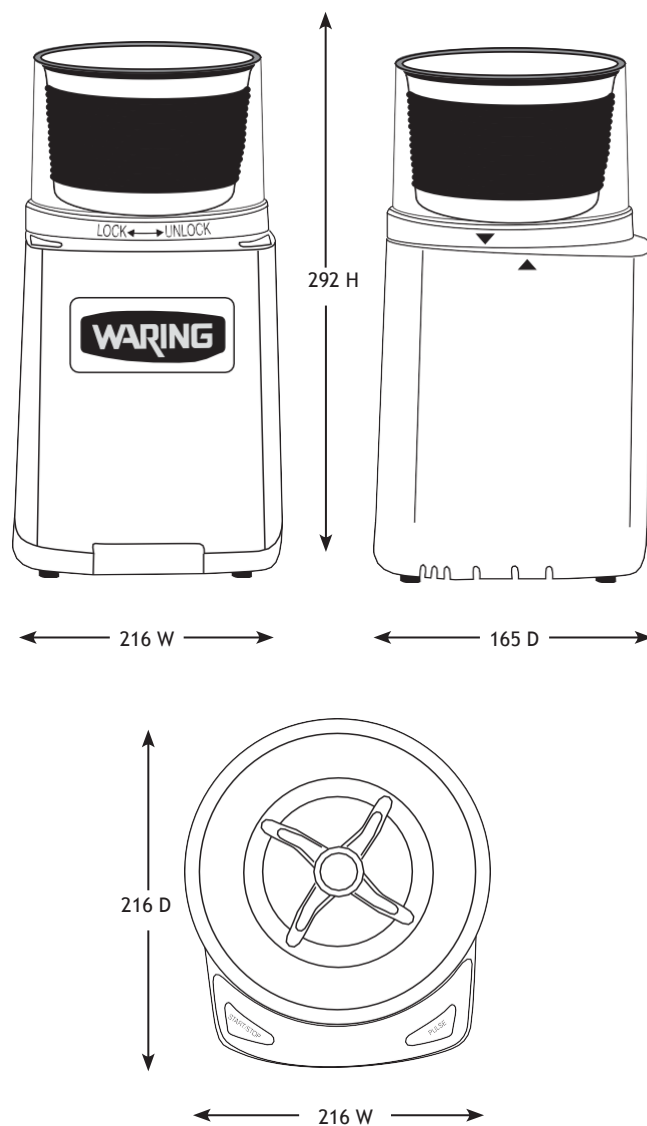

РАЗМЕРЫ В ММ

Вес без упаковки: 2,72 кг.